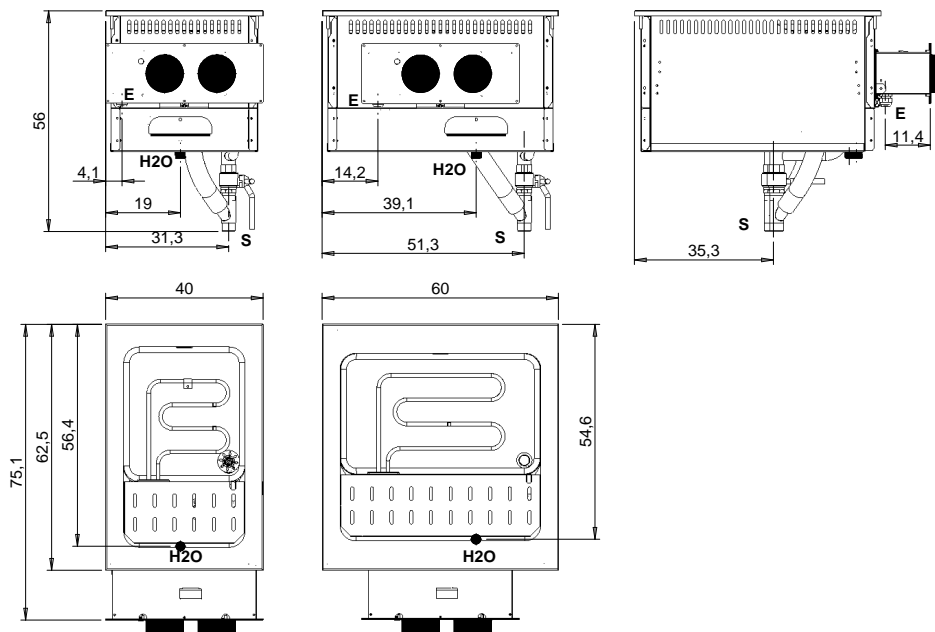

Información técnica

ESPECIFICACIONES	FECHA
MATERIAL	CR1207349
DEFINICIÓN	DPCPE40 CUOCIPASTA EL.M40 DROP-IN
línea comercial	SERIE DROP IN
Control mecánico intuitivo	ELETTRICA
OSCURO. ANCHO	400 MM
OSCURO. PROFUNDIDAD'	625 MM
OSCURO. ALTURA	560 MM
VOLUMEN (neto)	0,140 M3
LONGITUD DE EMPAQUE	440,000
EMBALAJE ANCHO	850,000
Nuevo sistema de lavado	1060,000
EMBALAJE VOLUMEN	0,396
Lavado de proxy	380-415V 3N
FRECUENCIA	50-60 Hz
ENERGIA ELECTRICA	5,670 KW
CLASE IP	IPX4
MODELO DE CERTIFICADO	DPCPE40
CERTIFICADO NR	-

CUECEPASTAS A ELETTRICO LT.28

CÓDIGO
CR1207349

PLANTILLA
DPCPE40

SERIE
DROPIN70

SCHEMA DI INSTALLAZIONE - INSTALLATION DIAGRAM - INSTALLATIONSPLAN - SCHÉMA D'INSTALLATION - ESQUEMA DE INSTALACION -INSTALLATIESCHEMA - IINSTALLATIONSRIITNINGAR

MISURE IN cm - DIMENSIONS IN cm - ABMESSUNGEN IN cm- MESURES EN cm
MEDIDAS EN cm - MATEN IN cm - DIMENSIONES EN cm

NPC74ED | **DPCPE40**
DPDE28 | **DI7CPE428**

NPC76ED | **DPCPE60**
DPDE42T | **DI7CPE642**